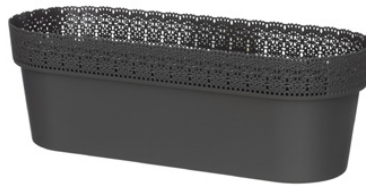

603965
10 / 500

4 Living Collection

Balcony box Bella anthracite 50 cm
Parvekeruukku Bella antrasiitti 50 cm

Compatible with: 603966 saucer, 603962 balcony holder, UV-protected color, frost proof until -20 degrees. Measurements: 50x20x16.5 cm. Colour: anthracite grey. Material: PP.

Yhteensopivat tuotteet: 603966 aluslautanen, 603962 parveketeline, UV-suojattu väri, pakkasenkesto -20°C asti. Mitat: 50x20x16.5 cm. Väri: antrasiitin harmaa. Materiaali: PP.