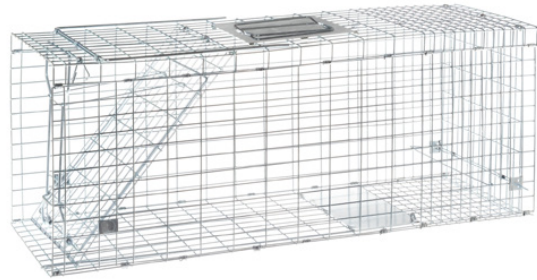

333477
5 / 50

Tarmo

Animal trap cage 33x79x32 cm
Pieneläinloukku 33x79x32 cm

Collapsible animal cage for catching small wild animals like minks or rabbits. Easy to assemble. Sturdy galvanized metal wire construction. Wire diameter 2,5 mm. Resistant to corrosion. Measurements: 30x79x32 cm. Colour: silver. Material: galvanized iron.

Kokoontaittava pieneläinloukku esimerkiksi minkkien jänisten tai muiden pienten eläinten pyydystämiseen. Tukeva galvanoitu metalliverkkorakenne. Verkkolangan vahvuus 2,5 mm. Mitat: 30x79x32 cm. Väri: hopea. Materiaali: galvanoitu rauta.