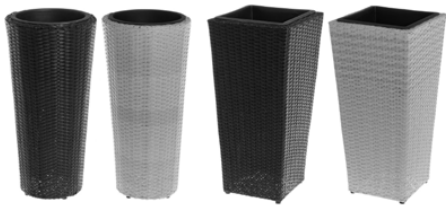

273069
24 / 24

4 Living Collection

Outdoor pot mix 24 pcs/pallet assortment
Ulkoruukku mix 24 kpl/lava lajitelma

Round and square. With plastic inside pot. Measurements: 30x30x64 cm. Colour: black, light grey. Material: polyrattan.

Pyöreä ja neliönmallinen ruukku. Muovisella sisäastialla. Mitat: 30x30x64 cm. Väri: musta, vaaleanharmaa. Materiaali: polyrottinki.