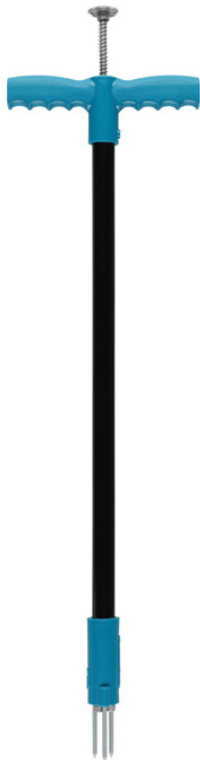

Helppokäyttöinen työnnettävä nurmikon ilmaaja. Rullassa 27 piikkiä. Varren pituus 115 cm. Käytetään tiivistyneelle ja sammaloituneelle maaperälle nurmialueilla. Ilmaus auttaa juuristoa saamaan vettä, ravinteita ja happea, mikä tekee nurmikosta vahvemman ja vähentää nurmialueiden sammaloitumista. Parhaan tuloksen saavuttamiseksi nurmialueet suositellaan ilmentäväksi sekä keväisin että syksyisin. Mitat: 44x20.5x150 cm. Väri: harmaa/musta/petroolinsininen. Materiaali: teräs, polypropyleeni.

264683
3 / 16

Tarmo

Lawn Roller 30 L Nurmikkojyrä 30 L

Drum volume 30L. Use a lawn roller when seeding a new lawn or to improve the overall appearance of your lawn. For best results, rolling is advised every time the lawn is cut. Measurements: 52x30x102 cm. Colour: black. Material: steel.

Täyttötilavuus 30L. Käytä nurmikkojyrää, kun kylvät uutta nurmikkoa tai kun haluat kohentaa nurmikkosi ulkonäköä. Saat parhaat tulokset käyttämällä nurmikkojyrää aina jokaisen ruohonleikkuun yhteydessä. Mitat: 52x30x102 cm. Väri: musta. Materiaali: teräs.

311603
6 - 12 / 240

Tarmo

Weed Torch Rikkaruohopoltin

Gas torch for burning weeds from stone patios and pavement. Suitable also for ice melting during winter time. Can be used together for example with Xpert/ Tarmo butane/propane gas cartridges 233414 and 233415. Rated power 1,8kW, gas consumption 286 g/h. Measurements: 11x5x77 cm. Colour: black/blue. Material: steel, ABS.

Nestekaasulla toimiva kaasupoltin rikkaruohojen tehokkaaseen hävittämiseen patioilta, asfaltilta ja muilta kivipinnoilta. Soveltuu myös jään sulattamiseen talviaikaan. Tuotteeseen sopivat esimerkiksi Xpert/ Tarmo kaasupatruunat 233414 ja 233415. Polttimen teho 1,8kW. Kaasunkulutus 286 g/h. Mitat: 11x5x77 cm. Väri: musta/sininen. Materiaali: teräs, ABS.

316188
16 / 192

Tarmo

Weed Puller Rikkaruohonpoistaja

Basic weed puller with aluminum handle and comfortable T-shape grip. Stick the spikes of the weed puller firmly in the ground around the weed and rotate the puller 2-3 rounds from the handle. The weed will be stuck on the spikes with its roots and it can be easily removed by pushing the lever on the handle. Material: aluminum, steel, PVC.

Perusmallinen helppokäyttöinen rikkaruohonpoistaja. Alumiinivarsi ja ergonominen T-muotoinen kädensija. Poistajan piikit työnnetään rikkaruohon ympärille, jonka jälkeen rikkaruohonpoistajaa käännetään kahvasta 2-3 kierrosta ympäri. Rikkaruoho tarttuu juurineen piikkeihin, ja sen voi irrottaa vaivattomasti työntämällä kahvassa olevasta vivusta. Materiaali: alumiini, teräs, PVC.

320824
16 - 64 / 1024

Tarmo

Axe and knife sharpener Puukon- ja kirveenteroitin

7 x 2 x 16 cm. Easy to use lightweight axe and knife sharpener with carbide sharpening tool. Measurements: 2x9x14.5 cm. Colour: black/petrol blue. Material: ABS, TPE, carbide.

7 x 2 x 16 cm. Helppokäyttöinen ja kevyt karbiditeroitin puukoille ja kirveille. Mitat: 2x9x14.5 cm. Väri: musta/ petroolinsininen. Materiaali: ABS, termoplastinen kumi, karbidi.