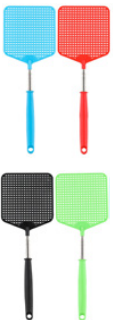

Metallivartinen kärpäslätkä punaisella muovisella lätkäosalla. Mitat: 9.8x0.5x41 cm. Väri: punainen. Materiaali: polyeteeni, rauta.

**321555**  
16 - 64 / 1536

Antibit

**Fly Swatter Leather**

**Kärpäslätkä Nahka**

**242183**  
24 - 96 / 1728

Antibit

**Fly Swatter telescopic assortment display**

**Kärpäslätkä teleskooppivarrella lajitelma display**

Fly swatter with telescopic steel shaft. Comfortable and ergonomic rubber handle. Length 26-72 cm. Measurements: 10.5x1x30 cm. Colour: blue, green, black, red. Material: polypropylene, rubber handle, steel.