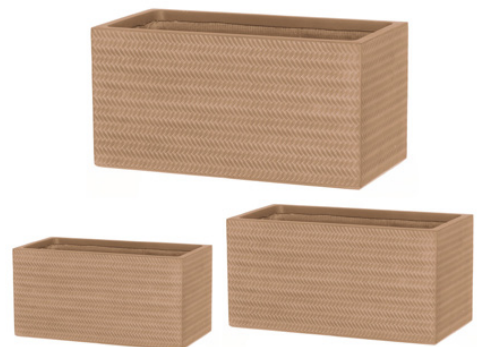

612219
2 / 12

4 Living Collection

**Outdoor pot Herringbone terracotta 3 pcs set
Ulkoruukku Herringbone terracotta 3 kpl setti**

Rectangle shape. Pre drilled hole in bottom.
Measurements: 80x37x37.5 cm. Colour: terracotta.
Suorakaiteen muotoinen malli. Pohjassa esiporatut reiän paikat. Mitat: 80x37x37.5 cm. Väri: terracotta.