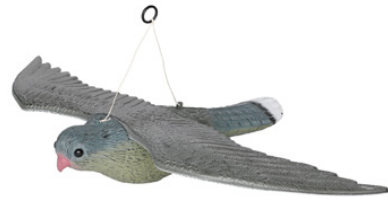

Siipien väli 58 cm. Pituus 35 cm. Asennus oksaan tai seipään päähän rautalangalla. (käyttöohjeet mukana). Sis. asennus ohjeet. Mitat: 58x35x10 cm. Materiaali: muovi.

**19333**  
24/288

**Plastic Hawk 50x35 cm**