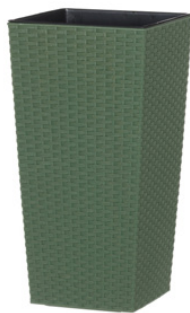

612459
5 / 80

4 Living Collection

Pot Rattan ECO 30x30x57 cm green
Ruukku Rattan ECO 30x30x57 cm vihreä

Measurements: 30x30x57 cm. Colour: green.
Mitat: 30x30x57 cm. Väri: vihreä.