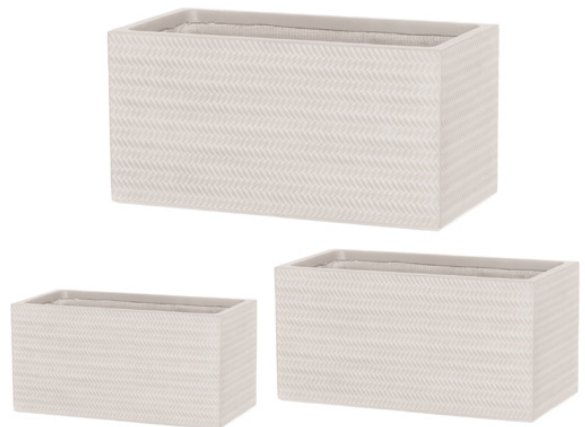

612172
2 / 8

4 Living Collection

Outdoor pot Herringbone white 3 pcs set
Ulkoruukku Herringbone valkoinen 3 kpl setti

Upwards tapering low shape. Pre drilled hole in bottom.
Measurements: 50x50x36 cm. Colour: white.

Ylöspäin kapeneva matalahko malli. Pohjassa esiporatut reiän paikat. Mitat: 50x50x36 cm. Väri: valkoinen.

612211
2 / 12

4 Living Collection

Outdoor pot Herringbone white 3 pcs set
Ulkoruukku Herringbone valkoinen 3 kpl setti

Rectangle shape. Pre drilled hole in bottom.
Measurements: 80x37x37.5 cm. Colour: white.

Suorakaiteen muotoinen malli. Pohjassa esiporatut reiän paikat. Mitat: 80x37x37.5 cm. Väri: valkoinen.