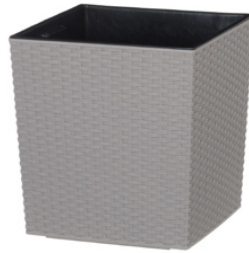

612473
4 / 48

4 Living Collection

Pot Rattan ECO 40x40x41,5 cm light grey
Ruukku Rattan ECO 40x40x41,5 cm vaaleanharmaa

Measurements: 40x40x41.5 cm. Colour: light grey.
Mitat: 40x40x41.5 cm. Väri: vaaleanharmaa.